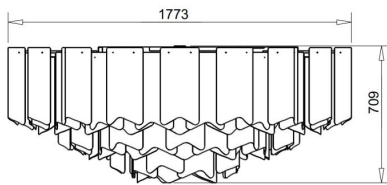

Pendelleuchte

PERSE